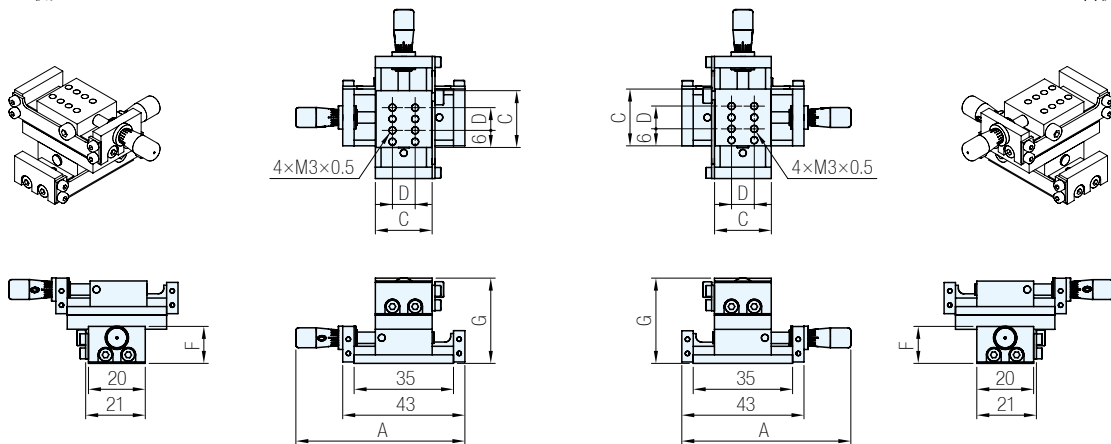

RoHS

直式X軸

直式XY軸

直式 X 軸
L(左側)

直式 X 軸
R(右側)

直式 XY 軸
L(左側)

直式 XY 軸
R(右側)

品 號	檯面 C	A	B	D	E	F	G	J	備註	軸位
AFS-0010	20	(58.6)	(24)	8	12.5	13	-	3×M3×0.5	直式X軸	L(左側)
AFS-0012										R(右側)
AFS-0014	20	(58.6)	-	8	12.5	13	30	3×M3×0.5	直式XY軸	L(左側)
AFS-0016										R(右側)