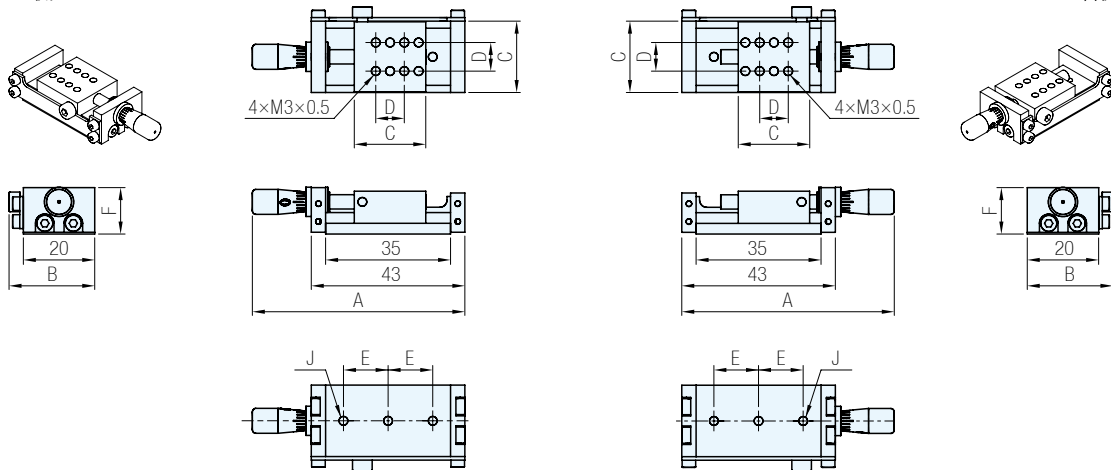

RoHS

直式X軸

直式XY軸

直式 X 軸
L(左側)

直式 X 軸
R(右側)

直式 XY 軸
L(左側)

直式 XY 軸
R(右側)

品 號	檯面 C	A	B	D	E	F	G	J	備註	軸位
AFS-0010	20	(58.6)	(24)	8	12.5	13	-	3×M3×0.5	直式X軸	L(左側)
AFS-0012										R(右側)
AFS-0014	20	(58.6)	-	8	12.5	13	30	3×M3×0.5	直式XY軸	L(左側)
AFS-0016										R(右側)